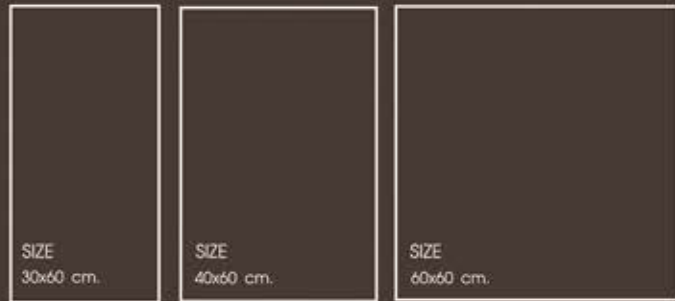

SIZE 10"x16" (25x40 cm.)

ເຮືອນ ໄວ້ (D)
LL-111 THEATER WHITE (D)

ເຮືອນ ແບຸລິກ (D)
LL-980 THEATER BLACK (D)

ເຮືອນ ເບຈ (D)
LL-222 THEATER BEIGE (D)

CERAMIC WALL TILES

SIZE 10"x16" (25x40 cm.)

แคมเบลล์ ไวท์
LL-111 CAMPBELL WHITE

วิกตอร์ ไวท์
LL-111 VICTOR WHITE

พิกโคลีโร่ แบล็ค
LL-980 PICCOLO BLACK

พิกโคลีโร่ บลู
LL-980 PICCOLO BLUE

Starwood Brown

CERAMIC FLOOR TILES

SIZE 16"x16" (40x40 cm.)

ວັງວຽງ ເບຈ
D-111 VANGVIENG BEIGE

ສະຕາຣ໌ວູ້ດ ເບຈ
D-111 STARWOOD BEIGE

ສະຕາຣ໌ວູ້ດ ບຣາວນ໌
D-111 STARWOOD BROWN

Cergres

Levante Series (Matte)

SIZE : 60x60 cm. (24"x24")

Levante Beige

- 1 เลวานต์ ไวท์
LEVANTE WHITE
- 2 เลวานต์ เกรย์
LEVANTE GREY
- 3 เลวานต์ ดาร์กเกรย์
LEVANTE DARK GREY
- 4 เลวานต์ เบจ
LEVANTE BEIGE

Levante Series (Matte) > 8 RANDOMS DESIGN

GLAZED PORCELAIN TILES

Vardy Series (Matte)

SIZE : 40x60 cm. (16"x24")

GLAZED PORCELAIN TILES

4 RANDOMS DESIGN

- 1 วาร์ดี้ เกรย์
VARDY GREY
- 2 วาร์ดี้ ดาร์ก เกรย์
VARDY DARK GREY
- 3 วาร์ดี้ บราวน์
VARDY BROWN
- 4 วาร์ดี้ เบจ
VARDY BEIGE