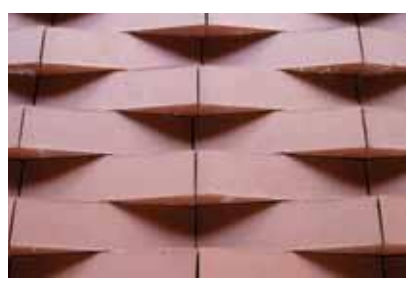

ตัวอย่างการวางรูปแบบ

Ombra : OB-206 **Extruded Tile** : F206 / Color : Bricky Brown

ตัวอย่างสี COLORS

Wine Red แดง

Bricky Brown น้ำตาล

Charcoal ดำ

White ขาว

Silver Grey เทา

Ombra : OB-206 / Color : Wine Red

64 x 210 x 16 x 45 mm.
 79 Pcs. / Sq.m.
 24 Pcs. / Ctn.
 0.30 Sq.m. / Ctn.

*หมายเหตุ จำนวนแผ่นต่อตารางเมตรที่ระบุ เป็นการคำนวณจากการปูชิด

ออมบร้า

กระเบื้องเนื้อดินเผารูปทรงสี่เหลี่ยม ที่ออกแบบมาเป็นพิเศษ สำหรับสร้างสรรค์ดีไซน์บนงานผนังให้โดดเด่นยิ่งขึ้นในรูปแบบ 3 มิติ (3D) สามารถนำไปใช้ร่วมกับกระเบื้องเนื้อดินเผา รุ่นเอ็กซ์ทราดูท ไทล์หรือโพลด์ คันทรีได้ เพิ่มลูกเล่นที่แปลกใหม่ไม่ซ้ำใครให้กับบ้านหรืองานดีไซน์ของคุณ