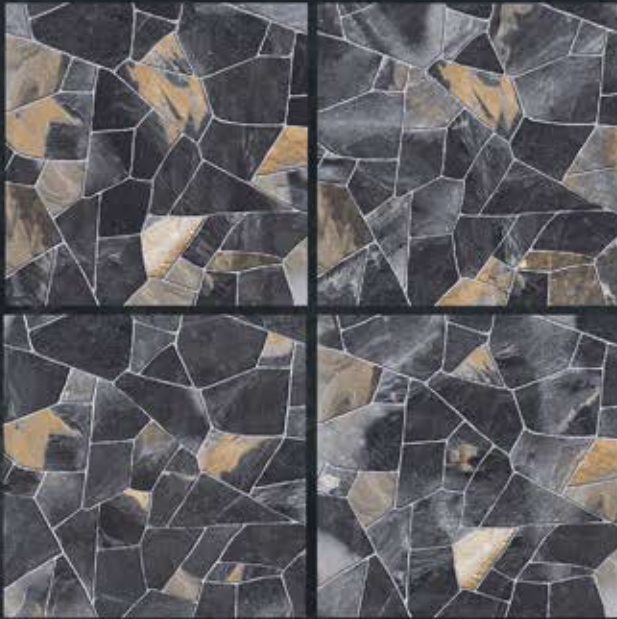

CERAMIC FLOOR TILES

50x50 cm. (20"x20")

TOMAHAWK BLACK (D)

โทมฮอว์คแบล็ค (D)