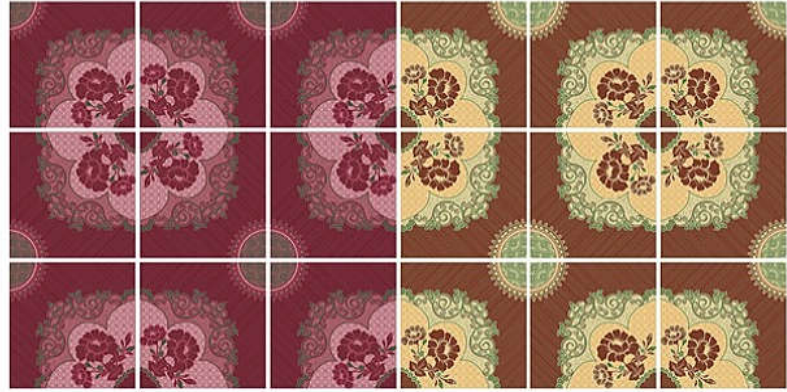

กระเบื้องปูพื้น FLOOR TILES 12" x 12" (30 x 30 cm)

มลชบา - เนื้อ
MonChaba-Beige
Z21 FDA40 040017 A

มลชบา - น้ำตาล
MonChaba-Brown
Z21 FDA40 040018 A

หวันยี่หวา - น้ำตาล
WanYeewa-Brown
Z21 FDA40 040028 A

หวันยี่หวา - มารูน
WanYeewa-Maroon
Z21 FDA40 040022 A

สวนขวัญ - ส้ม
SuanKwan-Orange
Z21 SDA40 010098 A

สวนขวัญ - น้ำเงิน
SuanKwan-Blue
Z21 SDA40 010084 A

สวนขวัญ - เขียว
SuanKwan-Green
Z21 SDA40 010106 A

วาดจันทร์ - ชมพู
WardChan-Pink
Z21 SDA40 010012 A

วาดจันทร์ - ฟ้า
WardChan-SkyBlue
Z21 SDA40 010024 A