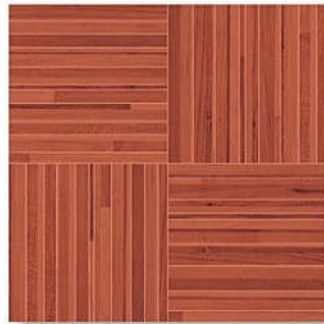

ไม้ประดิมฐ์ - แดง
MaiPraDit-Red
Z21 SDA48 010122 A

กระเบื้องปูพื้น FLOOR TILES 16" x 16" (40 x 40 cm)

 = กระเบื้องผิวมัน

 = กระเบื้องผิวด้าน

 = กระเบื้องศิลปะ

 GLOSSY

ไม้โรมรัน - ทอง
MaiRomRuen-Gold
Z21 SDA48 030107 A

ไม้โรมรัน - แดง
MaiRomRuen-Red
Z21 SDA48 030012 A

 GLOSSY

ไม้ชัยชนะ - ทอง
MaiChaiChana-Gold
Z21 SDA48 030097 A

ไม้ชัยชนะ - แดง
MaiChaiChana-Red
Z21 SDA48 030022 A

 GLOSSY

ไม้แตงเต็ม - เนื้อ
MaiTangTurm-Beige
Z21 FDA48 040037 A