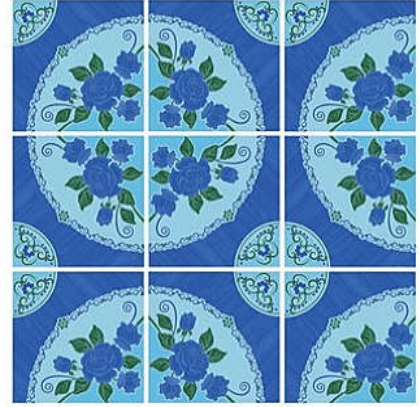

MAXCARA 
แมกซ์ คาร์รา

กระเบื้องปูพื้น FLOOR TILES 16" x 16" (40 x 40 cm)

MAXCARA
แมกซ์คาร่า

งามชื่น - ชมพู
NgamChuen-Pink
Z21 FDA48 040042 A

งามชื่น - น้ำเงิน
NgamChuen-Blue
Z21 FDA48 040044 A

งามชื่น - เนื้อ
NgamChuen-Beige
Z21 FDA48 040047 A