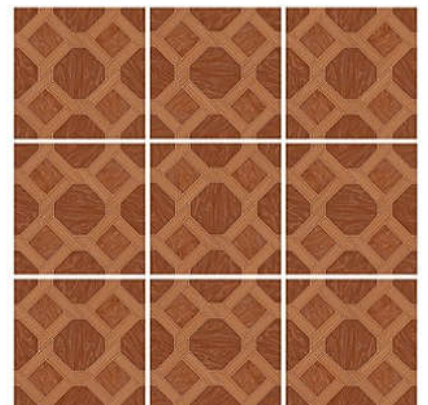

กรวดเพชร - เทา
KruadPetch-Grey
Z21 FDA48 910053 A

ไม้สามัคคี - ทอง
MaiSamakee-Gold
Z21 SDA48 010207 A

ไม้สามัคคี - แดง
MaiSamakee-Red
Z21 SDA48 010212 A

ไม้สามัคคี - น้ำตาล
MaiSamakee-Brown
Z21 SDA48 010228 A

กระเบื้องปูพื้น FLOOR TILES 16" x 16" (40 x 40 cm)

ไอ้คองโค - เนื้อ
OakChongKo-Beige
Z21 FDA48 040017 A

ไอ้คองโค - แดง
OakChongKo-Red
Z21 FDA48 040012 A

พรหมบุษบา - เนื้อ
PromButSaba-Beige
Z21 FDA48 040027 A