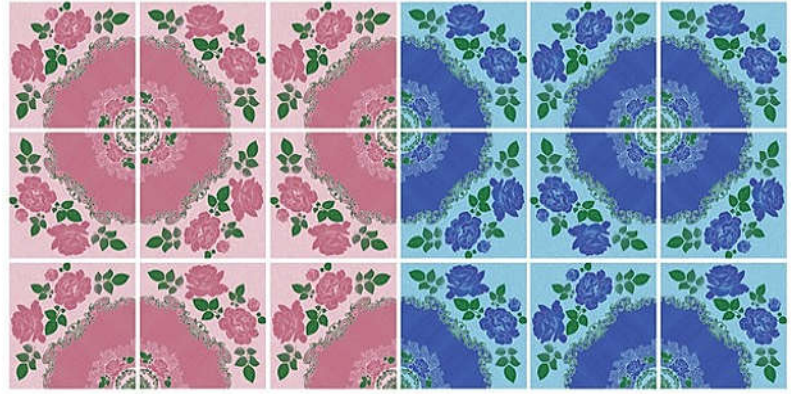

สวนขวัญ - ส้ม
SuanKwan-Orange
Z21 SDA40 010098 A

สวนขวัญ - น้ำเงิน
SuanKwan-Blue
Z21 SDA40 010084 A

สวนขวัญ - เขียว
SuanKwan-Green
Z21 SDA40 010106 A

วาดจันทร์ - ชมพู
WardChan-Pink
Z21 SDA40 010012 A

วาดจันทร์ - ฟ้า
WardChan-SkyBlue
Z21 SDA40 010024 A

วาดจันทร์ - เขียว
WardChan-Green
Z21 SDA40 010036 A

วาดจันทร์ - เนื้อ
WardChan-Beige
Z21 SDA40 010047 A

ไม้ชานสัก - น้ำตาล
MaiChanSak-Brown
Z21 SDA40 010058 A

ไม้ชานสัก - แดง
MaiChanSak-Red
Z21 SDA40 010062 A

กระเบื้องปูพื้น FLOOR TILES 12" x 12" (30 x 30 cm)

ผกามาลิน - ชมพู
Phaka Malin - Pink
Z21 SDA40 010112 A

ผกามาลิน - ส้ม
Phaka Malin - Orange
Z21 SDA40 010138 A

ผกามาลิน - น้ำเงิน
Phaka Malin - Blue
Z21 SDA40 010124 A