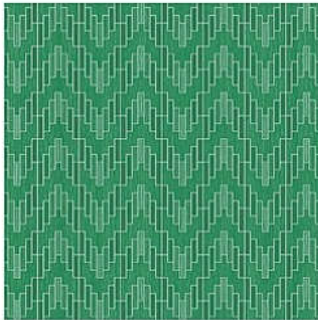

มณีมรกต - เขียว
ManeeMorrakot-Green
Z21 SDA48 010196 A