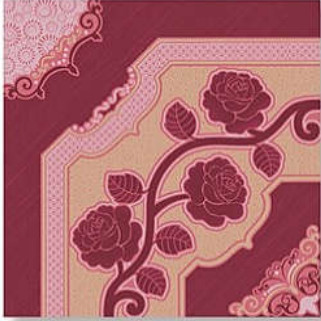

เฟื่องลดา - มารูน
FuengLada-Maroon
Z21 FDA48 040052 A