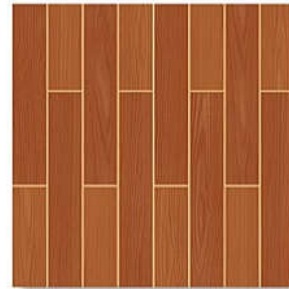

ไม้ชานสัก - น้ำตาล
MaiChanSak-Brown
Z21 SDA40 010058 A