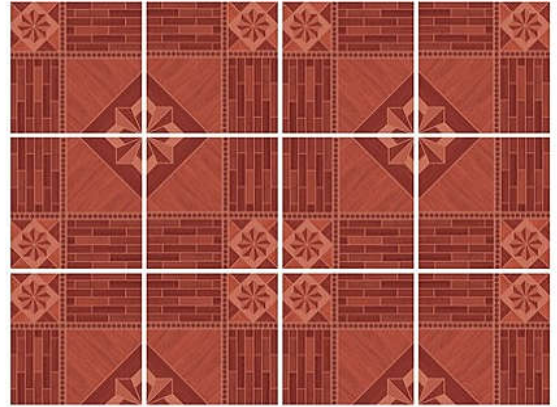

ไม้ประดิมฐ์ - น้ำตาล
MaiPraDit-Brown
Z21 SDA48 010118 A