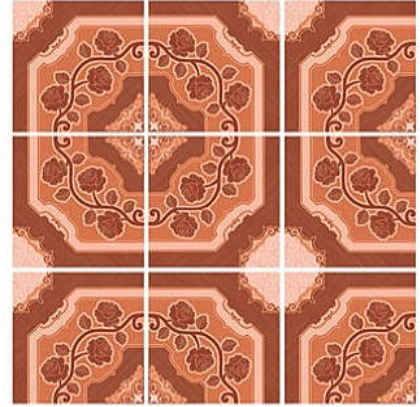

สวนดอกไม้ - ส้ม
SuanDokMai-Orange
Z21 FDA48 010017 A