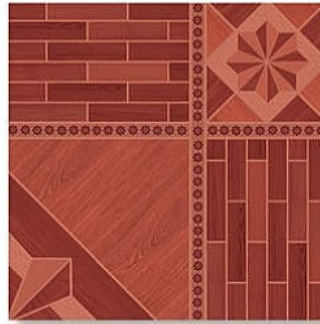

ไม้รวมดาว - แดง
MaiRuamDao-Red
Z21 FDA48 040062 A