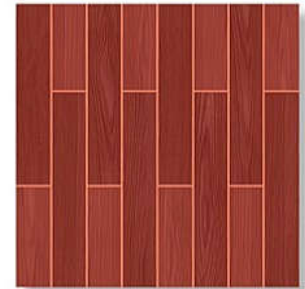

ไม้ชานสัก - แดง
MaiChanSak-Red
Z21 SDA40 010062 A