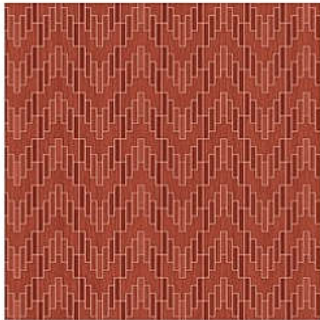

มณีมรกต - แดง
ManeeMorrakot-Red
Z21 SDA48 010182 A