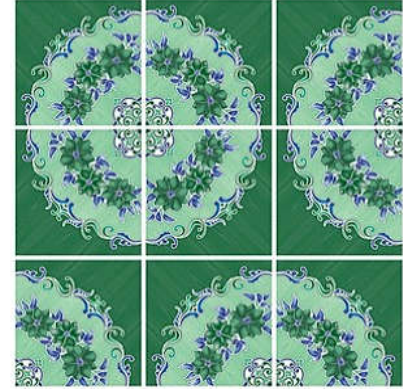

กระเบื้องปูพื้น FLOOR TILES 12" x 12" (30 x 30 cm)

มลชบา - เนื้อ
MonChaba-Beige
Z21 FDA40 040017 A

มลชบา - น้ำตาล
MonChaba-Brown
Z21 FDA40 040018 A

หวันยี่หวา - น้ำตาล
WanYeewa-Brown
Z21 FDA40 040028 A

หวันยี่หวา - มารูน
WanYeewa-Maroon
Z21 FDA40 040022 A

สวนขวัญ - ส้ม
SuanKwan-Orange
Z21 SDA40 010098 A

สวนขวัญ - น้ำเงิน
SuanKwan-Blue
Z21 SDA40 010084 A

สวนขวัญ - เขียว
SuanKwan-Green
Z21 SDA40 010106 A

วาดจันทร์ - ชมพู
WardChan-Pink
Z21 SDA40 010012 A

วาดจันทร์ - ฟ้า
WardChan-SkyBlue
Z21 SDA40 010024 A