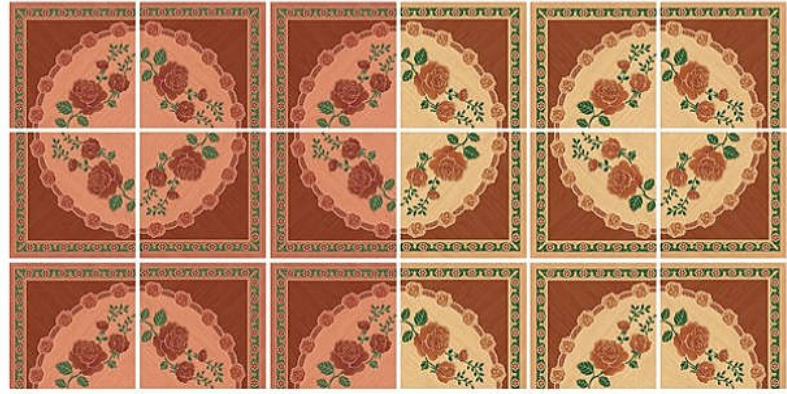

กระเบื้องปูพื้น FLOOR TILES 12" x 12" (30 x 30 cm)

มลชบา - เนื้อ
MonChaba-Beige
Z21 FDA40 040017 A

มลชบา - น้ำตาล
MonChaba-Brown
Z21 FDA40 040018 A

หวันยี่หวา - น้ำตาล
WanYeewa-Brown
Z21 FDA40 040028 A

หวันยี่หวา - มารูน
WanYeewa-Maroon
Z21 FDA40 040022 A

สวนขวัญ - ส้ม
SuanKwan-Orange
Z21 SDA40 010098 A

สวนขวัญ - น้ำเงิน
SuanKwan-Blue
Z21 SDA40 010084 A

สวนขวัญ - เขียว
SuanKwan-Green
Z21 SDA40 010106 A

วาดจันทร์ - ชมพู
WardChan-Pink
Z21 SDA40 010012 A

วาดจันทร์ - ฟ้า
WardChan-SkyBlue
Z21 SDA40 010024 A