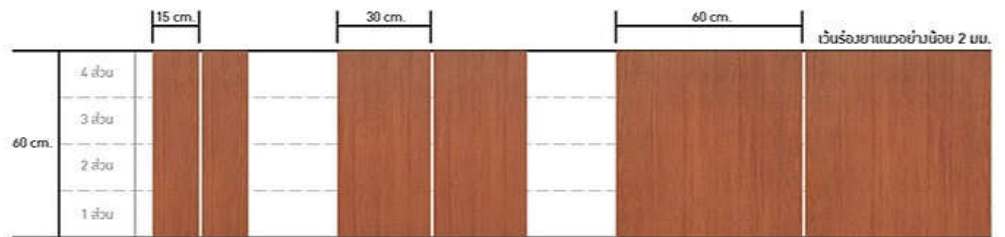

แบบที่ 2 ลายต่อมาตรฐาน ปูเสมอกัน และควรเว้นร่องยาแนวอย่างน้อย 2 มม.