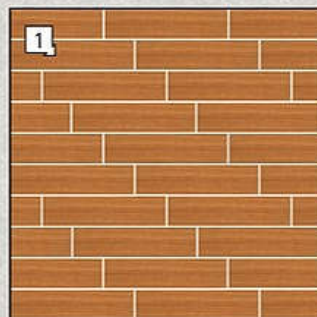

## ควรปูกระเบื้องเจียรขอบตามแบบต่อไปนี้

แบบที่ 1 ลายปาร์เก้ ปูเยื้องกันได้แต่ไม่ควรเกิน 1 ใน 4 ของกระเบื้อง และควรเว้นร่องยาแนวอย่างน้อย 2 มม.

แบบที่ 2 ลายต่อมาตรฐาน ปูเสมอกัน และควรเว้นร่องยาแนวอย่างน้อย 2 มม.

แบบที่ 3 รูปแบบการปูอื่น ๆ ที่เหมาะสม และควรเว้นร่องยาแนวอย่างน้อย 2 มม.

- 1 ขนาด 15x60 cm.
- 2 ขนาด 60x60 cm.
- 3 ขนาด 15x60 cm. นำมาตัด 15x15 cm.

- 1 ขนาด 15x60 cm.

- 1 ขนาด 15x60 cm.
- 2 ขนาด 30x60 cm.