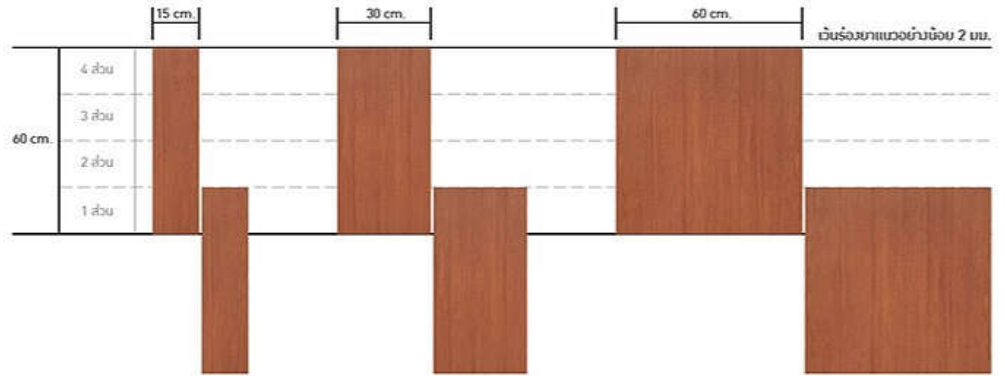

ข้อแนะนำในการปูกระเบื้องเจียรขอบ

กระเบื้องเซรามิกเคลือบเงาเจียรขอบทุกชนิดมีค่าความโค้งในตัวจึงขอแนะนำรูปแบบการปูที่เหมาะสม

ควรปูกระเบื้องเจียรขอบตามแบบต่อไปนี้

แบบที่ 1 ลายปาร์เก้ ปูเยื้องกันได้แต่ไม่ควรเกิน 1 ใน 4 ของกระเบื้อง และควรเว้นร่องยาแนวอย่างน้อย 2 มม.