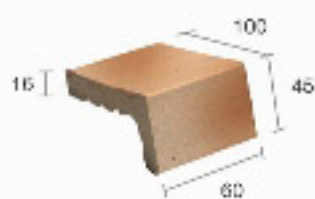

AF-101

100 มม. x 100 มม. x 16 มม.
80 แผ่น / ตร.ม.
60 แผ่น / กล่อง
0.75 ตร.ม. / กล่อง

AF-606

150 มม. x 150 มม. x 16 มม.
38 แผ่น / ตร.ม.
20 แผ่น / กล่อง
0.53 ตร.ม. / กล่อง

AF-202

210 มม. x 210 มม. x 16 มม.
21 แผ่น / ตร.ม.
10 แผ่น / กล่อง
0.48 ตร.ม. / กล่อง

*หมายเหตุ จำนวนแผ่นต่อตารางเมตรที่ระบุเป็นการคำนวณจาก การปูเว้นร่อง 1 ซม.

ปูผนังภายใน

ปูผนังภายนอก

ปูพื้นภายใน

ปูพื้นภายนอก

ปูเป็นขั้นบันได

ปูชั้นร่อง

AL-106

45 มม. x 60 มม. x 100 มม. x 16 มม.
 15 แผ่น / เมตร
 80 แผ่น / กล่อง
 5.33 เมตร / กล่อง

AS-201

45 มม. x 100 มม. x 210 มม. x 16 มม.
 5 แผ่น / เมตร
 20 แผ่น / กล่อง
 4.00 เมตร / กล่อง

COLORS

ตัวอย่างสี

SMOKY WHITE
 สโมกกี ไวท์