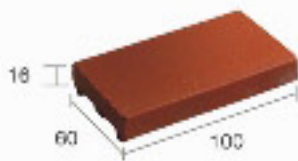

ปูผนังภายใน

ปูผนังภายนอก

ปูพื้นภายใน

ปูพื้นภายนอก

ปูเป็นขั้นบันได

ปูเว้นร่อง

10 OLD COUNTRY

โอลด์ คันทรี

AF-106

60 มม. x 100 มม. x 16 มม.
130 แผ่น / ตร.ม.
100 แผ่น / กล่อง
0.77 ตร.ม. / กล่อง

AF-201

100 มม. x 210 มม. x 16 มม.
40 แผ่น / ตร.ม.
30 แผ่น / กล่อง
0.75 ตร.ม. / กล่อง

AF-206

60 มม. x 210 มม. x 16 มม.
65 แผ่น / ตร.ม.
50 แผ่น / กล่อง
0.77 ตร.ม. / กล่อง

AF-101

100 มม. x 100 มม. x 16 มม.
80 แผ่น / ตร.ม.
60 แผ่น / กล่อง
0.75 ตร.ม. / กล่อง

AF-606

150 มม. x 150 มม. x 16 มม.
38 แผ่น / ตร.ม.
20 แผ่น / กล่อง
0.53 ตร.ม. / กล่อง

AF-202

210 มม. x 210 มม. x 16 มม.
21 แผ่น / ตร.ม.
10 แผ่น / กล่อง
0.48 ตร.ม. / กล่อง