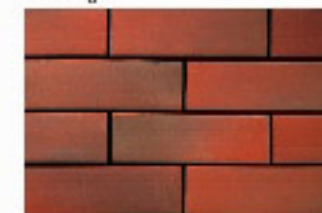

OLD COUNTRY

โอบาย์ คันทัน

10

OLD COUNTRY

โอสต์ คันทรี

โอสต์ คันทรี กระเบื้องดินเผาที่เพิ่มลักษณะของแสงเงาลงไปบนผิวหน้า ทำให้บ้านดูมีมิติมากขึ้น เป็นอีกทางเลือกหนึ่งสำหรับคนที่ชอบสไตล์คันทรี หรือบ้านสไตล์ชนบทของประเทศแถบตะวันตก สามารถนำมาปูคู่กับกระเบื้องรุ่นเอ็กซ์ทราดูท โทส์ เพื่อให้เกิดความหลากหลายของเฉดสีมากขึ้น โอสต์ คันทรีสามารถสร้างความรู้สึกอบอุ่นและเป็นกันเองในบ้านได้อย่างเหมาะสม

BLASIL
 บลาซิล

FOGGY GREY
 ฟ็อกกี เกรย์

ATHEN
 เอเธน

SHADOW BROWN
 ซาโดว์ บราวน์

JUSTIN
 จัสติน

RED WOOD
 เรด วู้ด

MONTANA
 มอนแทน่า

SOLAR ECLIPS
 โซลาร์ อีคลิป์ส์

SAHARA
 ซาฮารา

*หมายเหตุ สีจริงอาจจะแตกต่างจากภาพที่เห็นเล็กน้อย

AF-206 , AF-201 สไม้กี้ ไวรี่

OLD COUNTRY

โอด คันทรี

AF-208 สไมท์ โอร