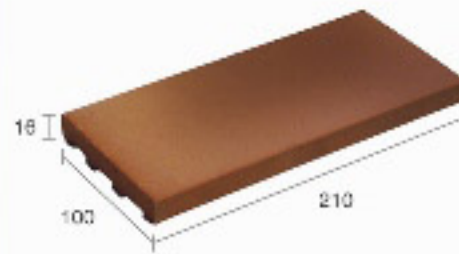

ปูผนังภายใน

ปูผนังภายนอก

ปูพื้นภายใน

ปูพื้นภายนอก

ปูเป็นขั้นบันได

ปูเว้นร่อง

10 OLD COUNTRY

โอลด์ คันทรี

AF-106

60 มม. x 100 มม. x 16 มม.
130 แผ่น / ตร.ม.
100 แผ่น / กล่อง
0.77 ตร.ม. / กล่อง

AF-201

100 มม. x 210 มม. x 16 มม.
40 แผ่น / ตร.ม.
30 แผ่น / กล่อง
0.75 ตร.ม. / กล่อง

AF-206

60 มม. x 210 มม. x 16 มม.
65 แผ่น / ตร.ม.
50 แผ่น / กล่อง
0.77 ตร.ม. / กล่อง

AF-101

100 มม. x 100 มม. x 16 มม.
80 แผ่น / ตร.ม.
60 แผ่น / กล่อง
0.75 ตร.ม. / กล่อง

AF-606

150 มม. x 150 มม. x 16 มม.
38 แผ่น / ตร.ม.
20 แผ่น / กล่อง
0.53 ตร.ม. / กล่อง

AF-202

210 มม. x 210 มม. x 16 มม.
21 แผ่น / ตร.ม.
10 แผ่น / กล่อง
0.48 ตร.ม. / กล่อง