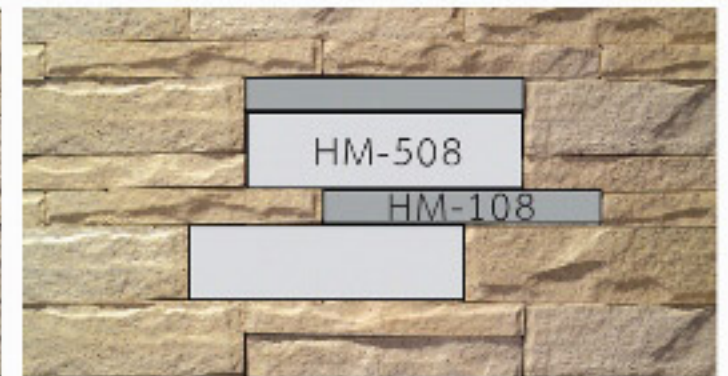

ปูผนังภายใน

ปูผนังภายนอก

ปูชนิด

15

HARMONY

ฮาร์โมนี

ตัวอย่างการวางรูปแบบ

PATTERN A

ใช้ HM-508 ปู 2 แถว สลับด้วย HM-108
ปู 2 แถวสลับกันไป

PATTERN B

ใช้ HM-108 ปู 2 แถว แล้วใช้ HM-508
ปูคู่กับ HM-108 1 แถว แล้วใช้ HM-508
ปู 2 แถว

PATTERN C

ใช้ HM-508 ปูคู่กับ HM-108 1 แถว
แล้วปู HM-108 1 แถว ต่อด้วย HM-508
1 แถว