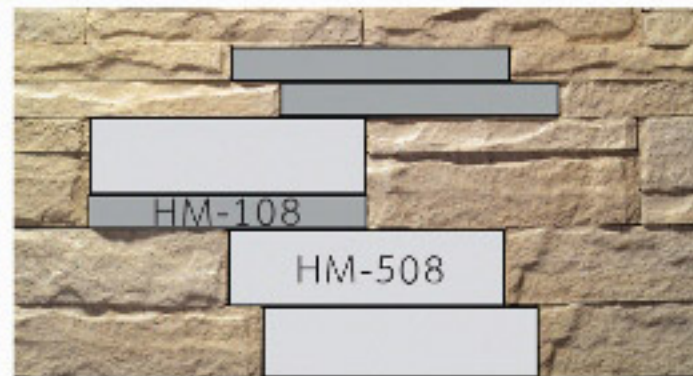

ปูผนังภายใน

ปูผนังภายนอก

ปูชนิด

15

HARMONY

ฮาร์โมนี

ตัวอย่างการวางรูปแบบ

PATTERN A

ใช้ HM-508 ปู 2 แถว สลับด้วย HM-108
ปู 2 แถวสลับกันไป

PATTERN B

ใช้ HM-108 ปู 2 แถว แล้วใช้ HM-508
ปูคู่กับ HM-108 1 แถว แล้วใช้ HM-508
ปู 2 แถว

PATTERN C

ใช้ HM-508 ปูคู่กับ HM-108 1 แถว
แล้วปู HM-108 1 แถว ต่อด้วย HM-508
1 แถว