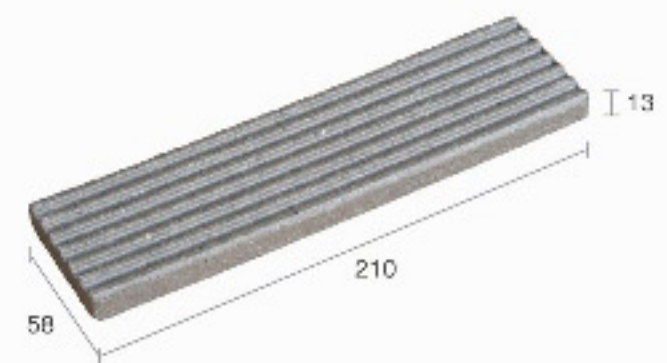

ปูผนังภายใน

ปูผนังภายนอก

ปูชนิคม

COLONIAL

โคโลเนียล

เรียบง่ายแต่มีเสน่ห์ สามารถนำมาใช้ตกแต่ง
ได้ทั้งภายใน และภายนอกของอาคารได้อย่างลงตัว
การติดตั้งและทำความสะอาดก็ไม่ยุ่งยาก สามารถ
นำมาใช้ได้ทั้งในรูปแบบพื้นผิวสีเดียว หรือผสม
ผสานกันระหว่างสีต่างๆ ผ่านการเผาที่อุณหภูมิ
1,250 องศาเซลเซียส ทำให้มีการดูดซึมน้ำที่ต่ำ
มาก ไม่ก่อให้เกิดเชื้อรา คุณภาพและความคงทน
เหนือกว่าหินจริง สีสดใสสวยสดคงทนยาวนาน

CL-508

58 มม. x 210 มม. x 13 มม.
83 แผ่น / ตร.ม.
60 แผ่น / กล่อง
0.72 ตร.ม. / กล่อง

*หมายเหตุ จำนวนแผ่นต่อตารางเมตรที่ระบุ เป็นการ
คำนวณจากการปูแบบชนชิด

COLORS

14

COLONIAL
โคโลเนียล

ตัวอย่างสี

WHITE CHAMPAGNE
ไวท์แชมเปญ