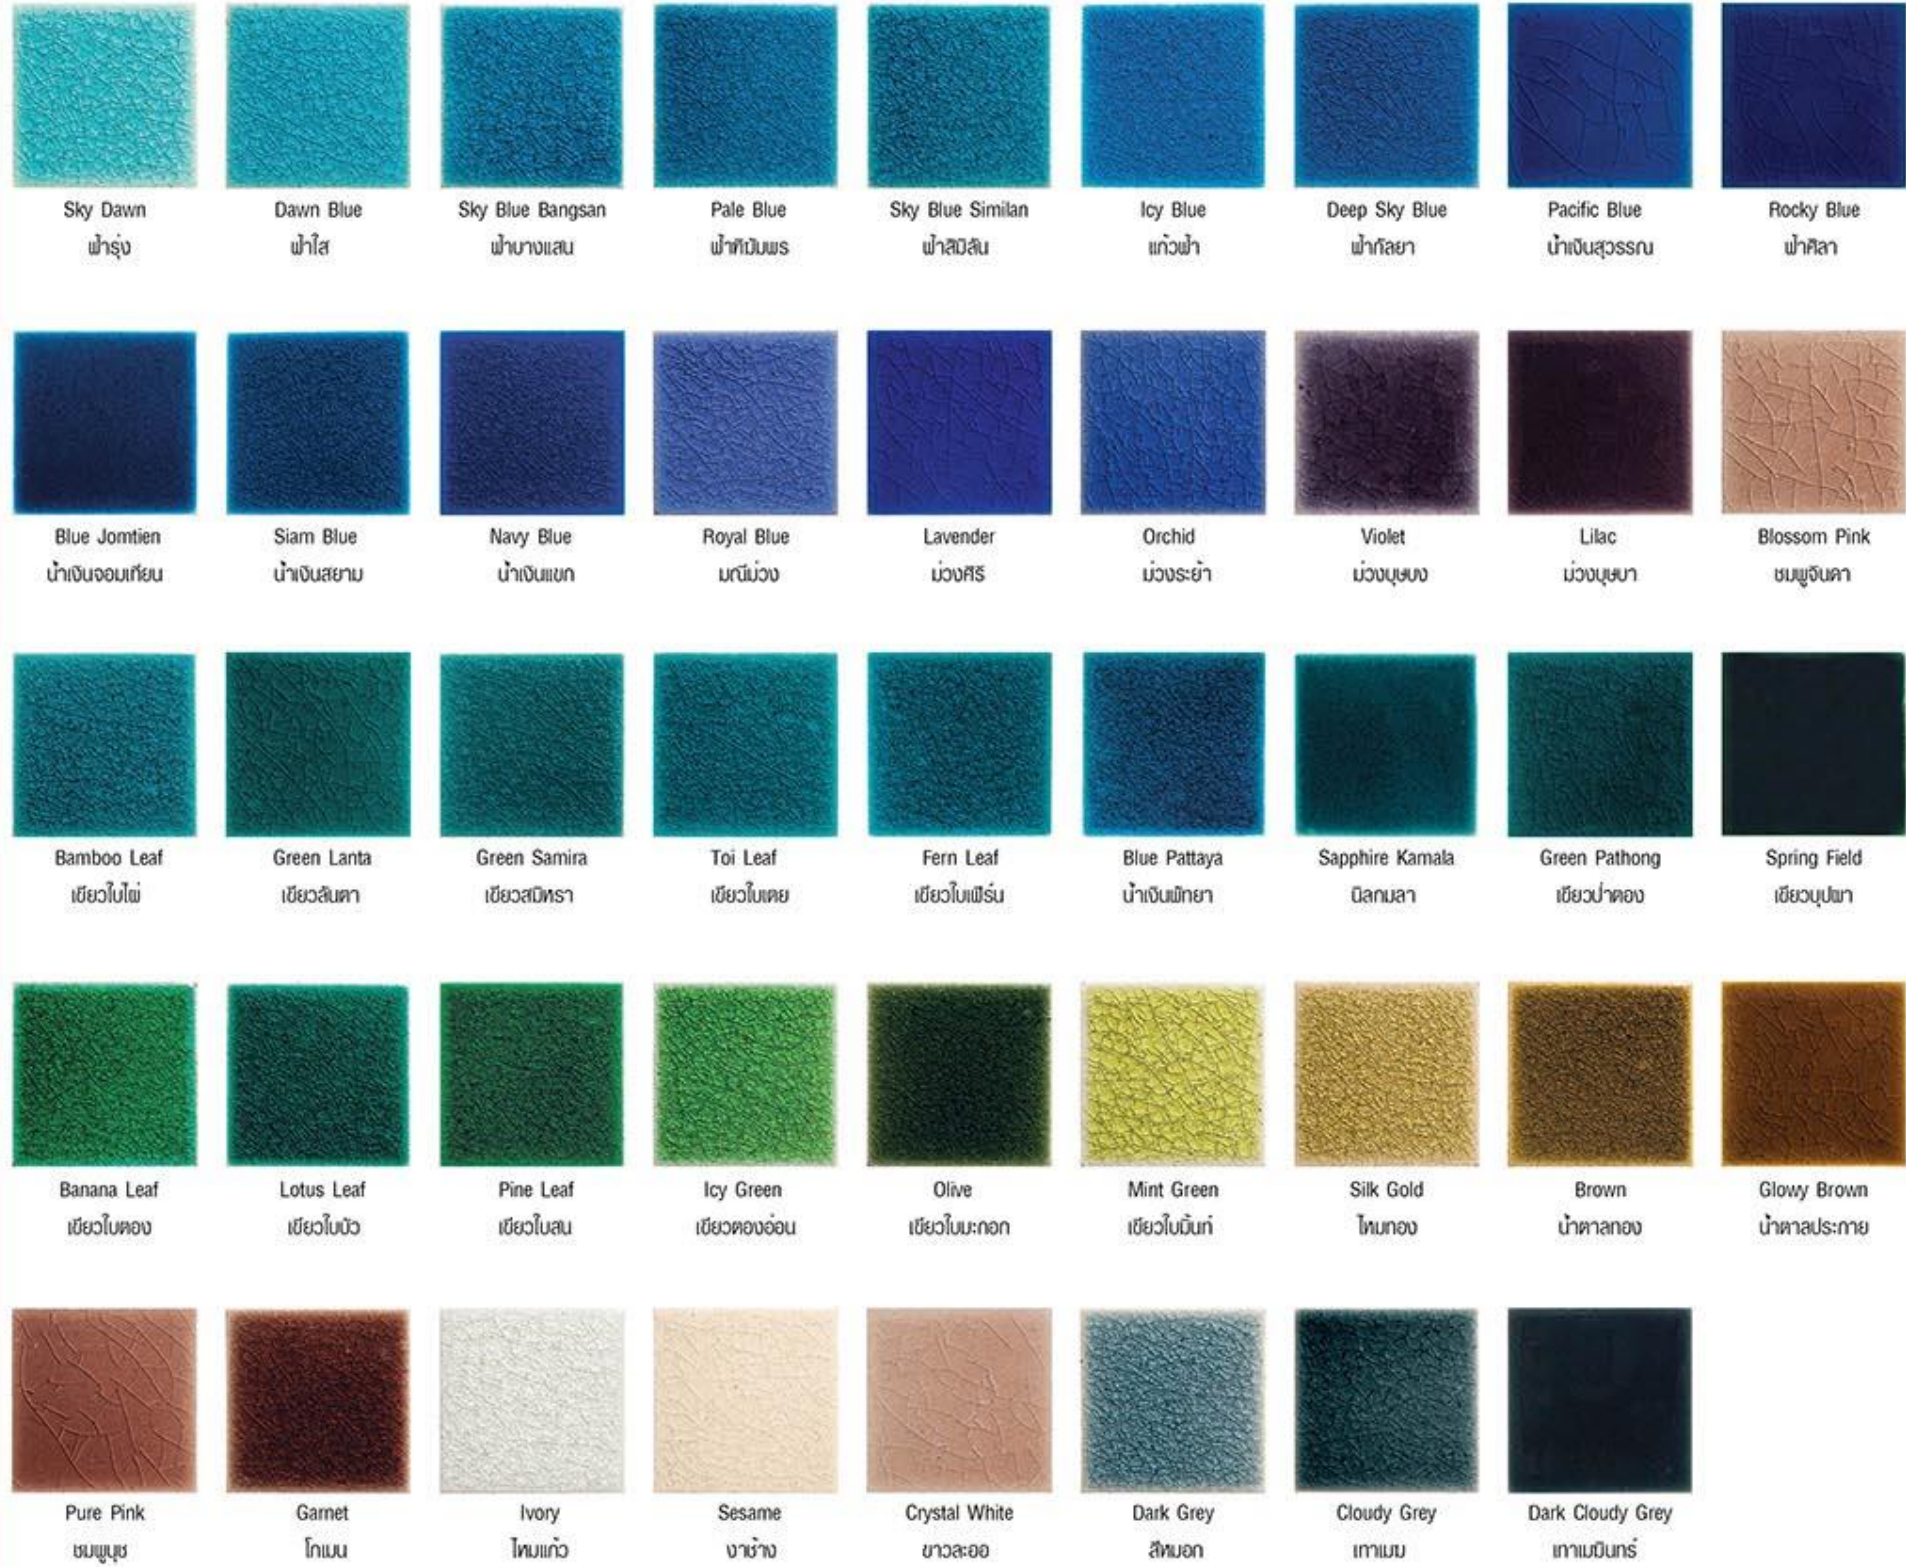

Keradol Antique (Glossy)

Handmade
Antique