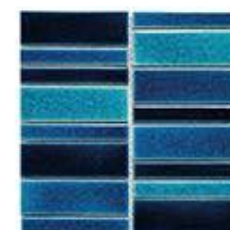

Duo Strip Sheet (12" x 13")

Handmade
Antique

Black & White Duo I
แบล็ค & ไวท์ ดิวโอ I

Black & White Duo II
แบล็ค & ไวท์ ดิวโอ II

Grey Duo Strip Sheet
เกรย์ ดิวโอ สตรีป ชิต

Blue Duo Strip Sheet
บลู ดิวโอ สตรีป ชิต