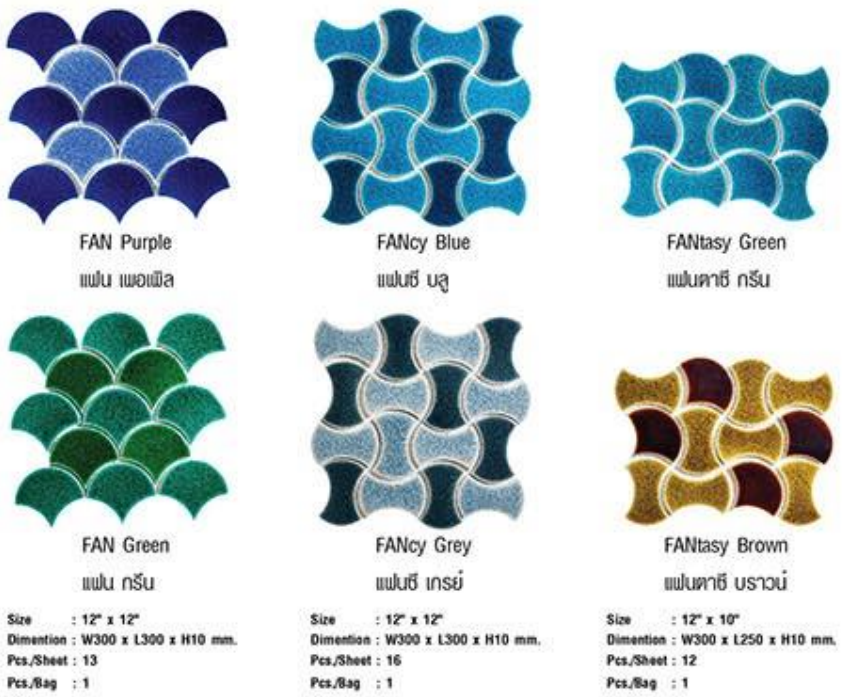

FANTastic Handmade Antique

Size : 12" x 12"
Dimension : W300 x L300 x H10 mm.
Pcs./Sheet : 13
Pcs./Bag : 1

Size : 12" x 12"
Dimension : W300 x L300 x H10 mm.
Pcs./Sheet : 16
Pcs./Bag : 1

Size : 12" x 10"
Dimension : W300 x L250 x H10 mm.
Pcs./Sheet : 12
Pcs./Bag : 1

* สีของกระเบื้องจริงอาจแตกต่างจากสีในรูปเล็กน้อยเนื่องจากงานพิมพ์
* Actual Color May Look Slightly Different Due to Printing

การออกแบบลวดลายและจัดเรียงรูปแบบการจัดวางตำแหน่งของสีกระเบื้องที่เลือกสรรอย่างปราณีต
ความเนียบอ่อนของสีที่แตกต่างกันในแต่ละชิ้นแต่ดูกลมกลืนภายในพื้นที่เดียวกัน เป็นเสน่ห์แห่งความสร้างสรรค์