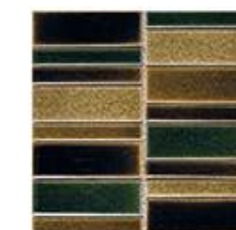

Yellow Duo Strip Sheet
เยลโล่ ดิวโอ สตรีป ชิต