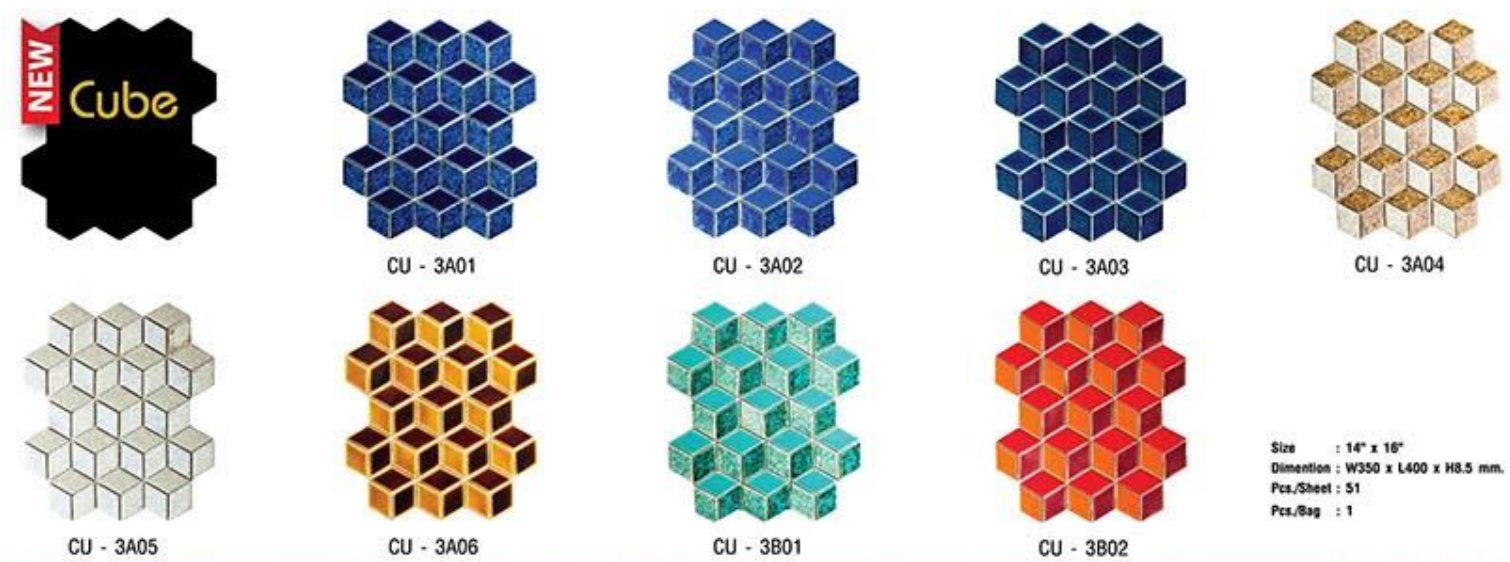

Size	W x L x H mm.	Pcs. / Box
2" x 2"	50 x 50 x 10	100 Pcs.
4" x 4"	100 x 100 x 10	90 Pcs.

* Some item available from Q4, 2015

* สีของกระเบื้องจริงอาจแตกต่างจากสีในรูปเล็กน้อยเนื่องจากการพิมพ์
* Actual Color May Look Slightly Different Due to Printing