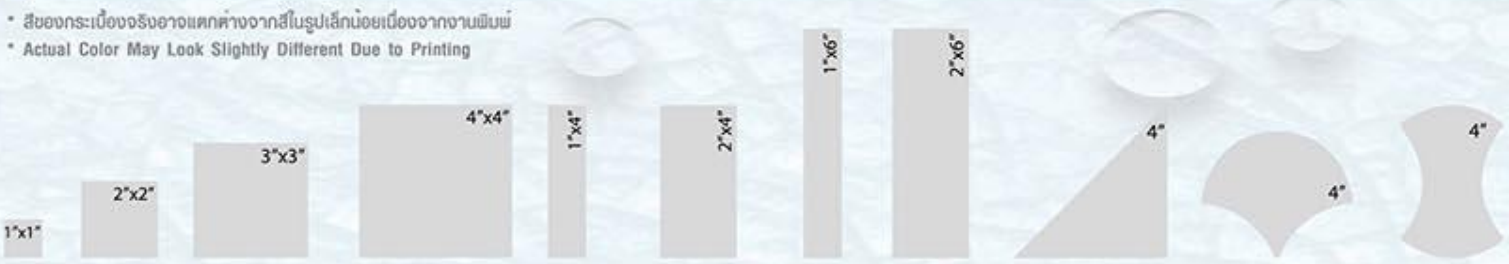

* สีของกระเบื้องจริงอาจแตกต่างจากสีในรูปเล็กน้อยเนื่องจากงานพิมพ์
* Actual Color May Look Slightly Different Due to Printing