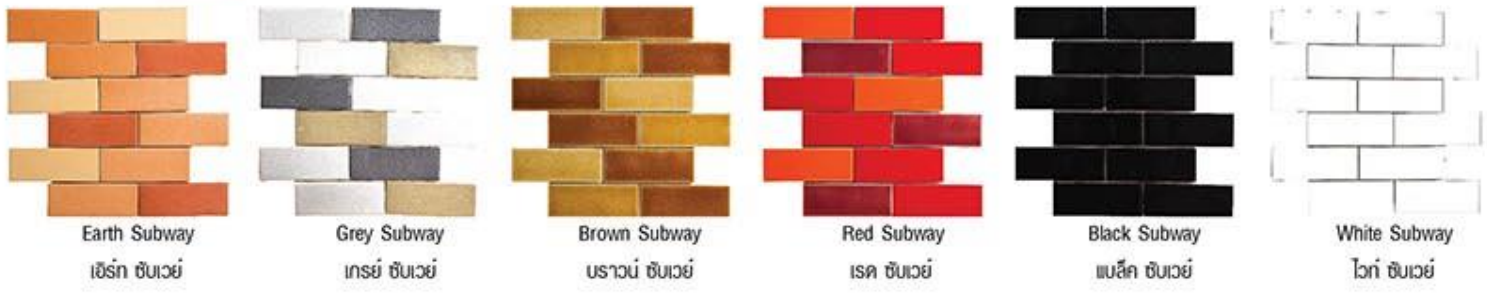

Brick & Tiles (13" x 15") Handmade Antique

Size : 13" x 15"
Dimension : W325 x L375 x H10 mm.
Pcs./Box : 1

2" x 6" NEW

1" x 6", 2" x 6"

Pebble Mosaic (12" x 12") Handmade Antique

Size : 12" X 12"
Dimension : W300 x L300 x H10 mm.
Pcs./Bag : 1

FANTastic Handmade Antique

Size : 12" x 12"
Dimension : W300 x L300 x H10 mm.
Pcs./Sheet : 13
Pcs./Bag : 1

Size : 12" x 12"
Dimension : W300 x L300 x H10 mm.
Pcs./Sheet : 16
Pcs./Bag : 1

Size : 12" x 10"
Dimension : W300 x L250 x H10 mm.
Pcs./Sheet : 12
Pcs./Bag : 1

* สีของกระเบื้องจริงอาจแตกต่างจากสีในรูปเล็กน้อยเนื่องจากงานพิมพ์
* Actual Color May Look Slightly Different Due to Printing

การออกแบบลวดลายและจัดเรียงรูปแบบการจัดวางตำแหน่งของสีกระเบื้องที่เลือกสรรอย่างปราณีต
ความเนียบอ่อนของสีที่แตกต่างกันในแต่ละชิ้นแต่ดูกลมกลืนภายในพื้นที่เดียวกัน เป็นเสน่ห์แห่งความสร้างสรรค์