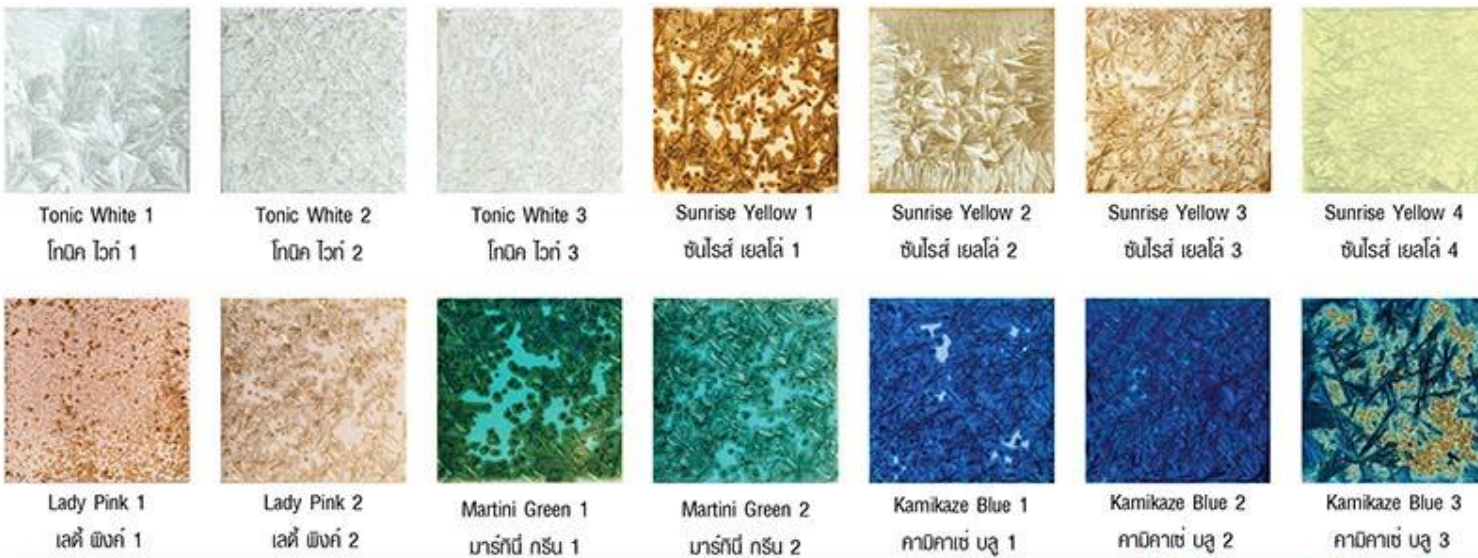

Luster Silver 1
ลัสเตอร์ ซิลเวอร์ 1

Luster Silver 2
ลัสเตอร์ ซิลเวอร์ 2

Luster Silver 3
ลัสเตอร์ ซิลเวอร์ 3

Luster Gold
ลัสเตอร์ โกลด์

Luster Copper
ลัสเตอร์ คอปเปอร์

* กระเบื้องในกลุ่ม "Glow" มีลักษณะแตกต่างกันสูงในแต่ละแผ่น
* "Glow" Tiles are highly variant in color and shade.
* Some item available from Q4, 2015

Glitter

NEW

Moonlight
มูนไลท์

Starlight
สตาร์ไลท์

* สีของกระเบื้องจริงอาจแตกต่างจากสีในรูปเล็กน้อยเนื่องจากงานพิมพ์
* Actual Color May Look Slightly Different Due to Printing

Sparkle **NEW**

Metalico / Glitter /Sparkle

* สีของกระเบื้องจริงอาจแตกต่างจากสีในรูปเล็กน้อยเนื่องจากงานพิมพ์
* Actual Color May Look Slightly Different Due to Printing

การออกแบบลวดลายและจัดเรียงรูปแบบการจัดวางตำแหน่งของสีกระเบื้องที่เลือกสรรอย่างปราณีต
ความเนียบอ่อนของสีที่แตกต่างกันในแต่ละชิ้นแต่ดูกลมกลืนภายในพื้นที่เดียวกัน เป็นเสน่ห์แห่งความสร้างสรรค์