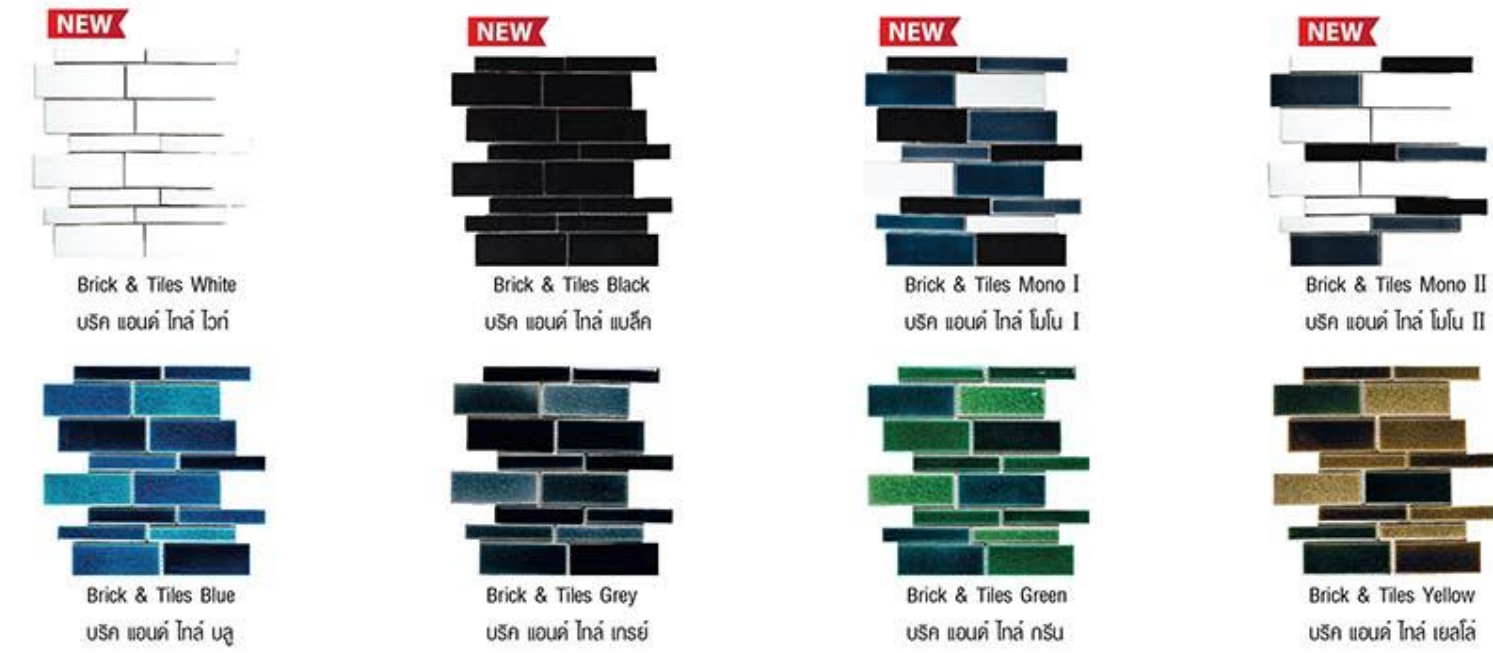

1" x 6", 2" x 6"