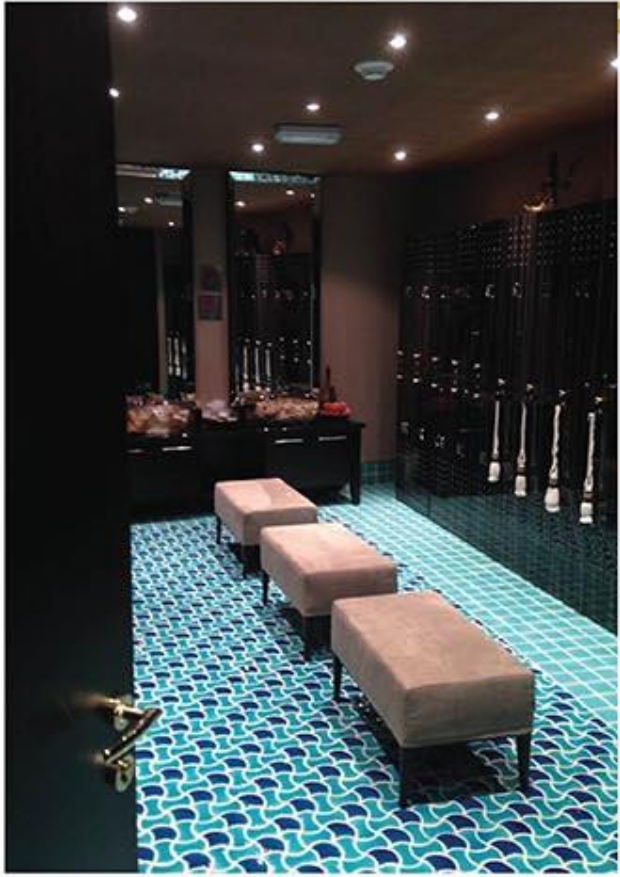

Brick & Tiles (13" x 15") Handmade Antique

Size : 13" x 15"
Dimension : W325 x L375 x H10 mm.
Pcs./Box : 1

2" x 6" NEW

1" x 6", 2" x 6"

Pebble Mosaic (12" x 12") Handmade Antique

Size : 12" X 12"
Dimension : W300 x L300 x H10 mm.
Pcs./Bag : 1