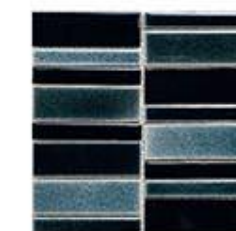

Duo Strip Sheet (12" x 13")

Handmade
Antique

Black & White Duo I
แบล็ค & ไวท์ ดิวโอ I

Black & White Duo II
แบล็ค & ไวท์ ดิวโอ II

Grey Duo Strip Sheet
เกรย์ ดิวโอ สตรีป ชิต

Blue Duo Strip Sheet
บลู ดิวโอ สตรีป ชิต