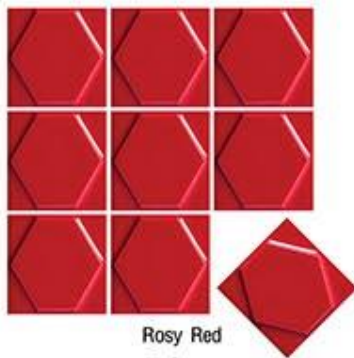

* สีของกระเบื้องจริงอาจแตกต่างจากสีในรูปเล็กน้อยเนื่องจากงานพิมพ์
 * Actual Color May Look Slightly Different Due to Printing

Jewel 4" x 4" , 2" x 6"

Honey / ฮันนี่

Jasmine White
จัสมิน ไวท์

Black
แบล็ค

Rosy Red
โรซี่ เรด