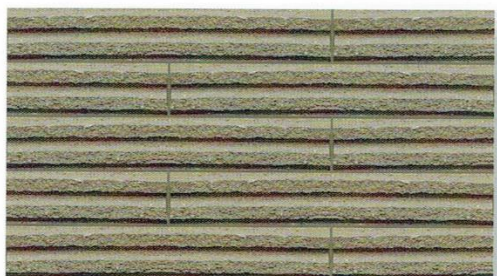

ain

ain 1
1

Grey Mountain 1
เตรี เม้าท์เทน 1

Light Grey Mountain 2
เตรี เตรี เม้าท์เทน 2

Yellow Spilt
เตรี สปลิต

Standard size

60 x 240 mm.

Rock

Rock

1.6" x 10"

Spilt Rock

Red Spilt Rock
เรด สปลิท ร็อก

Light Red Spilt Rock
ไลท์ เรด สปลิท ร็อก

Dark Grey Spilt Rock
ดาร์ก เกรย์ สปลิท ร็อก

White Spilt Rock
ไวท์ สปลิท ร็อก

Hump Rock

Red Hump Rock
เรด ฮัมพ์ ร็อก

Grey Hump Rock
เกรย์ ฮัมพ์ ร็อก

White Hump Rock
ไวท์ ฮัมพ์ ร็อก

Cotta

12" x 12"
Keracotta Step Nose Right Red
ขอบบันได เคอราคอตต้า แดงอ่อน

2.4" x 9.6"
Keracotta Light Red
เคอราคอตต้า แดงอ่อน