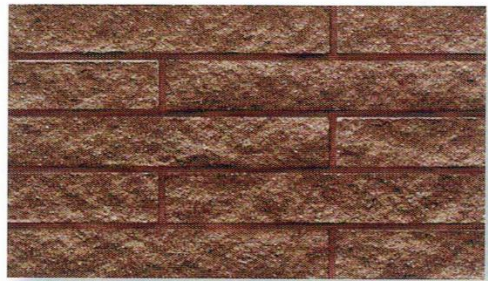

ain

ain 1
1

Grey Mountain 1
เตรี เม้าท์เทน 1

Light Grey Mountain 2
เตรี เตรี เม้าท์เทน 2

Yellow Spilt
เตรี สปลิต

Standard size

60 x 240 mm.

Rock

Rock

1.6" x 10"

Spilt Rock

Red Spilt Rock
เรด สปลิท ร็อก

Light Red Spilt Rock
ไลท์ เรด สปลิท ร็อก

Dark Grey Spilt Rock
ดาร์ก เกรย์ สปลิท ร็อก

White Spilt Rock
ไวท์ สปลิท ร็อก

Hump Rock