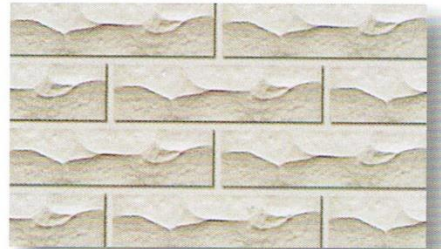

KERANO stone®

KERN®

Touch of Rock

KERANO STONE CONTENT

SAND 2.4" x 9"

Rock 1.6" x 10"
2.4" x 9.6"

Cotta 12" x 12"
16" x 16"
12" x 12" Step Nose
8" x 8"
2.5" x 9.5"

SAND

Grey Two Tone
ក្រហម ក្រហម

Red Two Tone
ក្រហម ក្រហម

Two Tone

Grey Two Tone / ក្រហម ក្រហម

Hill

Red Hill
เตรี ฮิลล์

Grey Hill
เตรี ฮิลล์

White Hill
เตรี ฮิลล์

ain

ain 1
1

Grey Mountain 1
เตรี เม้าท์เทน 1

Light Grey Mountain 2
เตรี เตรี เม้าท์เทน 2

Yellow Spilt
เตรี สปลิต

Standard size

60 x 240 mm.

Rock