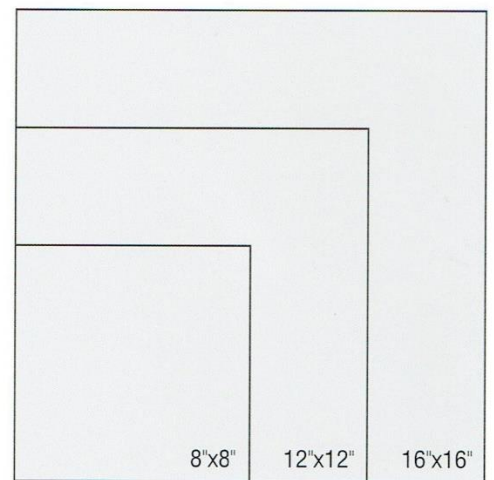

ain

ain 1
1

Grey Mountain 1
เตรี เม้าท์เทน 1

Light Grey Mountain 2
เตรี เตรี เม้าท์เทน 2

Yellow Spilt
เตรี สปลิต

Standard size

60 x 240 mm.

Rock

Keracotta Light Red
เคอราคอตต้า แดงอ่อน

Size	W x L x H (mm.)	Pcs. / Box
2.4" x 9.6"	60 x 240 x 10	70 Pcs.
8" x 8"	200 x 200 x 12	24 Pcs.
12" x 12"	300 x 300 x 12	11 Pcs.
16" x 16"	400 x 400 x 14	16 Pcs.
12" x 12" Step Nose	300 x 300 x 13	1 Pc.