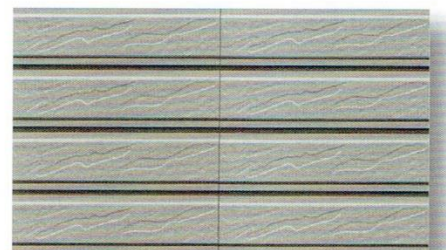

Grey Two Tone
ក្រហម ក្រហម

Red Two Tone
ក្រហម ក្រហម

Two Tone

Grey Two Tone / ក្រហម ក្រហម

Hill

Red Hill
เตรี ฮิลล์

Grey Hill
เตรี ฮิลล์

White Hill
เตรี ฮิลล์

ain

ain 1
1

Grey Mountain 1
เตรี เม้าท์เทน 1

Light Grey Mountain 2
เตรี เตรี เม้าท์เทน 2

Yellow Spilt
เตรี สปลิต

Standard size

60 x 240 mm.

Rock