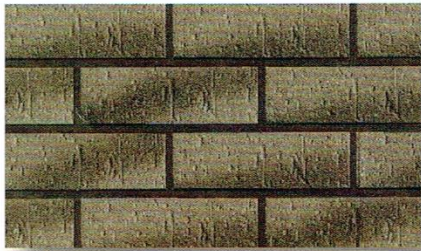

KERANO stone®

KERN®

Touch of Rock

KERANO STONE CONTENT

SAND 2.4" x 9"

Rock 1.6" x 10"
2.4" x 9.6"

Cotta 12" x 12"
16" x 16"
12" x 12" Step Nose
8" x 8"
2.5" x 9.5"

SAND

Rock

2.4 " x 9.6 "

White Cloud / ថ្ម កាត់

Cloud

Brown Cloud
ប្រាសាទ កាត់

Grey Cloud
ក្រហម កាត់

White Cloud
ថ្ម កាត់

Brown Two Tone
ប្រាសាទ ក្រហម

Grey Two Tone
ក្រហម ក្រហម

Red Two Tone
ក្រហម ក្រហម

Two Tone

Grey Two Tone / ក្រហម ក្រហម

Hill

Red Hill
เตรี ฮิลล์

Grey Hill
เตรี ฮิลล์

White Hill
เตรี ฮิลล์

ain

ain 1
1

Grey Mountain 1
เตรี เม้าท์เทน 1

Light Grey Mountain 2
เตรี เตรี เม้าท์เทน 2

Yellow Spilt
เตรี สปลิต

Standard size

60 x 240 mm.

Rock