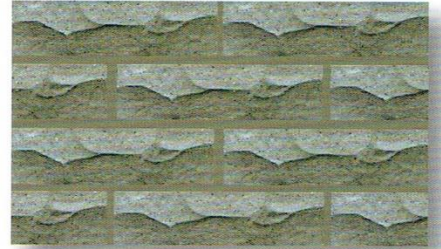

KERANO stone®

KERN®

Touch of Rock

KERANO STONE CONTENT

SAND 2.4" x 9"

Rock 1.6" x 10"
2.4" x 9.6"

Cotta 12" x 12"
16" x 16"
12" x 12" Step Nose
8" x 8"
2.5" x 9.5"

SAND

Rock

2.4 " x 9.6 "

White Cloud / ថ្ម កាត់

Cloud

Brown Cloud
ប្រាសាទ កាត់

Grey Cloud
ក្រហម កាត់

White Cloud
ថ្ម កាត់

Brown Two Tone
ប្រាសាទ ក្រហម

Grey Two Tone
ក្រហម ក្រហម

Red Two Tone
ក្រហម ក្រហម

Two Tone

Grey Two Tone / ក្រហម ក្រហម

Hill

Red Hill
เตรี ฮิลล์

Grey Hill
เตรี ฮิลล์

White Hill
เตรี ฮิลล์

ain

ain 1
1

Grey Mountain 1
เตรี เม้าท์เทน 1

Light Grey Mountain 2
เตรี เตรี เม้าท์เทน 2

Yellow Spilt
เตรี สปลิต

Standard size

60 x 240 mm.

Rock