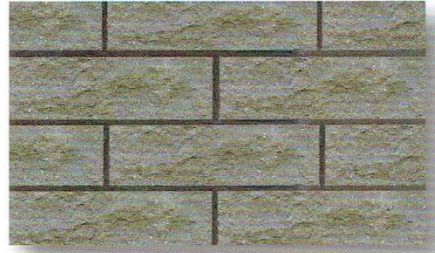

KERANO stone®

KERN®

Touch of Rock

KERANO STONE CONTENT

SAND 2.4" x 9"

Rock 1.6" x 10"
2.4" x 9.6"

Cotta 12" x 12"
16" x 16"
12" x 12" Step Nose
8" x 8"
2.5" x 9.5"

SAND

Rock

2.4 " x 9.6 "

White Cloud / ថ្ម កាត់

Cloud

Brown Cloud
ប្រាសាទ កាត់

Grey Cloud
ក្រហម កាត់

White Cloud
ថ្ម កាត់

Brown Two Tone
ប្រាសាទ ក្រហម

Grey Two Tone
ក្រហម ក្រហម

Red Two Tone
ក្រហម ក្រហម

Two Tone

Grey Two Tone / ក្រហម ក្រហម

Hill

Red Hill
เตรี ฮิลล์

Grey Hill
เตรี ฮิลล์

White Hill
เตรี ฮิลล์

ain

ain 1
1

Grey Mountain 1
เตรี เม้าท์เทน 1

Light Grey Mountain 2
เตรี เตรี เม้าท์เทน 2

Yellow Spilt
เตรี สปลิต

Standard size

60 x 240 mm.

Rock