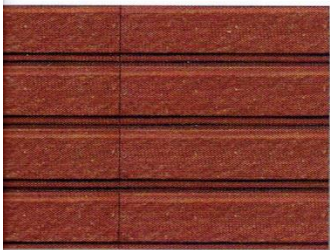

Rock

2.4 " x 9.6 "

White Cloud / ថ្ម កាត់

Cloud

Brown Cloud
ប្រាសាទ កាត់

Grey Cloud
ក្រហម កាត់

White Cloud
ថ្ម កាត់

Brown Two Tone
ប្រាសាទ ក្រហម

Grey Two Tone
ក្រហម ក្រហម

Red Two Tone
ក្រហម ក្រហម

Two Tone

Grey Two Tone / ក្រហម ក្រហម

Hill

Red Hill
เตรี ฮิลล์

Grey Hill
เตรี ฮิลล์

White Hill
เตรี ฮิลล์

ain

ain 1
1

Grey Mountain 1
เตรี เม้าท์เทน 1

Light Grey Mountain 2
เตรี เตรี เม้าท์เทน 2

Yellow Spilt
เตรี สปลิต

Standard size

60 x 240 mm.

Rock

Rock

1.6" x 10"

Spilt Rock

Red Spilt Rock
เรด สปลิท ร็อก

Light Red Spilt Rock
ไลท์ เรด สปลิท ร็อก

Dark Grey Spilt Rock
ดาร์ก เกรย์ สปลิท ร็อก

White Spilt Rock
ไวท์ สปลิท ร็อก

Hump Rock