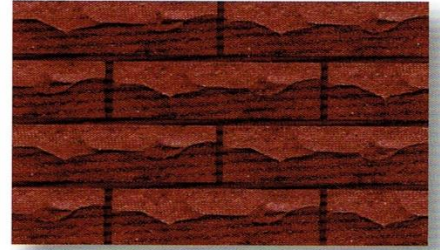

KERANO stone®

KERN®

Touch of Rock

KERANO STONE CONTENT

SAND 2.4" x 9"

Rock 1.6" x 10"
2.4" x 9.6"

Cotta 12" x 12"
16" x 16"
12" x 12" Step Nose
8" x 8"
2.5" x 9.5"

SAND

Grey Two Tone
ក្រហម ក្រហម

Red Two Tone
ក្រហម ក្រហម

Two Tone

Grey Two Tone / ក្រហម ក្រហម

Hill

Red Hill
เตรี ฮิลล์

Grey Hill
เตรี ฮิลล์

White Hill
เตรี ฮิลล์

ain

ain 1
1

Grey Mountain 1
เตรี เม้าท์เทน 1

Light Grey Mountain 2
เตรี เตรี เม้าท์เทน 2

Yellow Spilt
เตรี สปลิต

Standard size

60 x 240 mm.

Rock