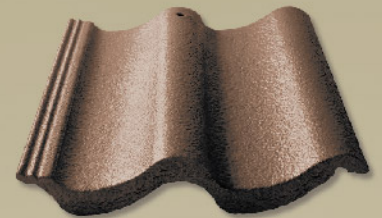

Technical Data

- Tile Size : 33 x 42 cm.
- Weight : 4 kg.
- Purlin space : 32-34 cm.
- Usage amount : 10-11 tiles/sq.m.
- Minimum roof angle : 25 degree
- Net overlapping length : 30 cm.

144 น้ำตาลหอยแป้น
(Dark Brown)