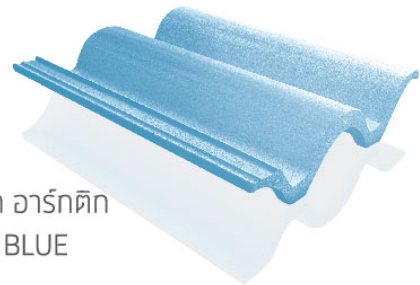

651 ฟ้า อาร์กติก
ARCTIC BLUE

Due to the nature of concrete roof tile product, color from different production batch would be slightly different. For perfect color shading, adequate quantity order is recommended under single purchase to guarantee the same production batch.

** สินค้าสั่งทำพิเศษ ระยะเวลาส่งมอบสินค้าประมาณ 2 สัปดาห์ **made to order - expected delivery lead time is two weeks